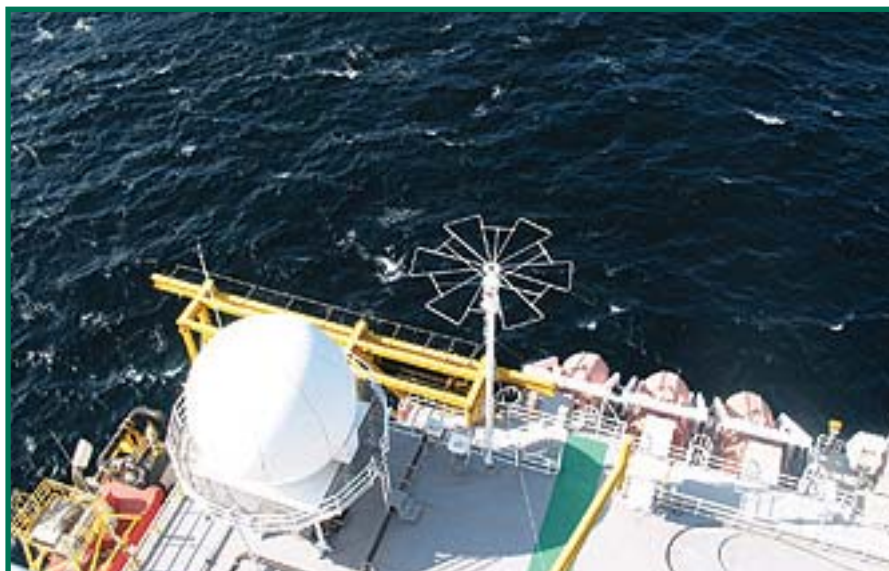

INSTALLATION NDB SUR PLATEFORMES OFFSHORE

ANTENNE MARGUERITE SUR SUPPORT

*ANTENNE MARGUERITE
SUR MAT*

*UNITE D'ACCORD AUTOMATIQUE UAA9400P
POUR ANTENNE MARGUERITE*

*DISPOSITIF D'ACCORD AUTOMATIQUE DAA9400P
POUR ANTENNE LONG FIL*