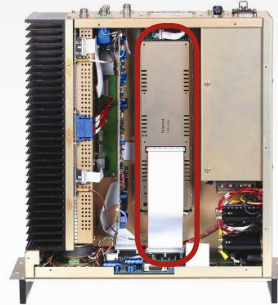

1^{ER} MODULE : ARCHITECTURE D'UN SYSTÈME « TRANSCEIVER » ANALOGIQUE

- Principe de fonctionnement
- Présentation des "Transceivers" TELERAD :
 - bande VHF : 846, 990, 991,
 - bande UHF : 1410,
 - bande V-UHF : 904, 905

2^{ÈME} MODULE : APPLICATION À L'EMRY991N (1/3) : PARTIE ÉMISSION

- Présentation fonctionnelle et matérielle
- Synoptiques des sous-ensembles constitutifs

3^{ÈME} MODULE : APPLICATION À L'EMRY991N (2/3) : PARTIE RÉCEPTION

- Présentation fonctionnelle et matérielle
- Synthèse de fréquence
- Description des synoptiques des sous-ensembles associés

4^{ÈME} MODULE : APPLICATION À L'EMRY991N (3/3) : MISE EN SERVICE

- Mise en service de l'ensemble
- Description de l'IHM : Interface Homme/Machine
- Maintenance de l'équipement